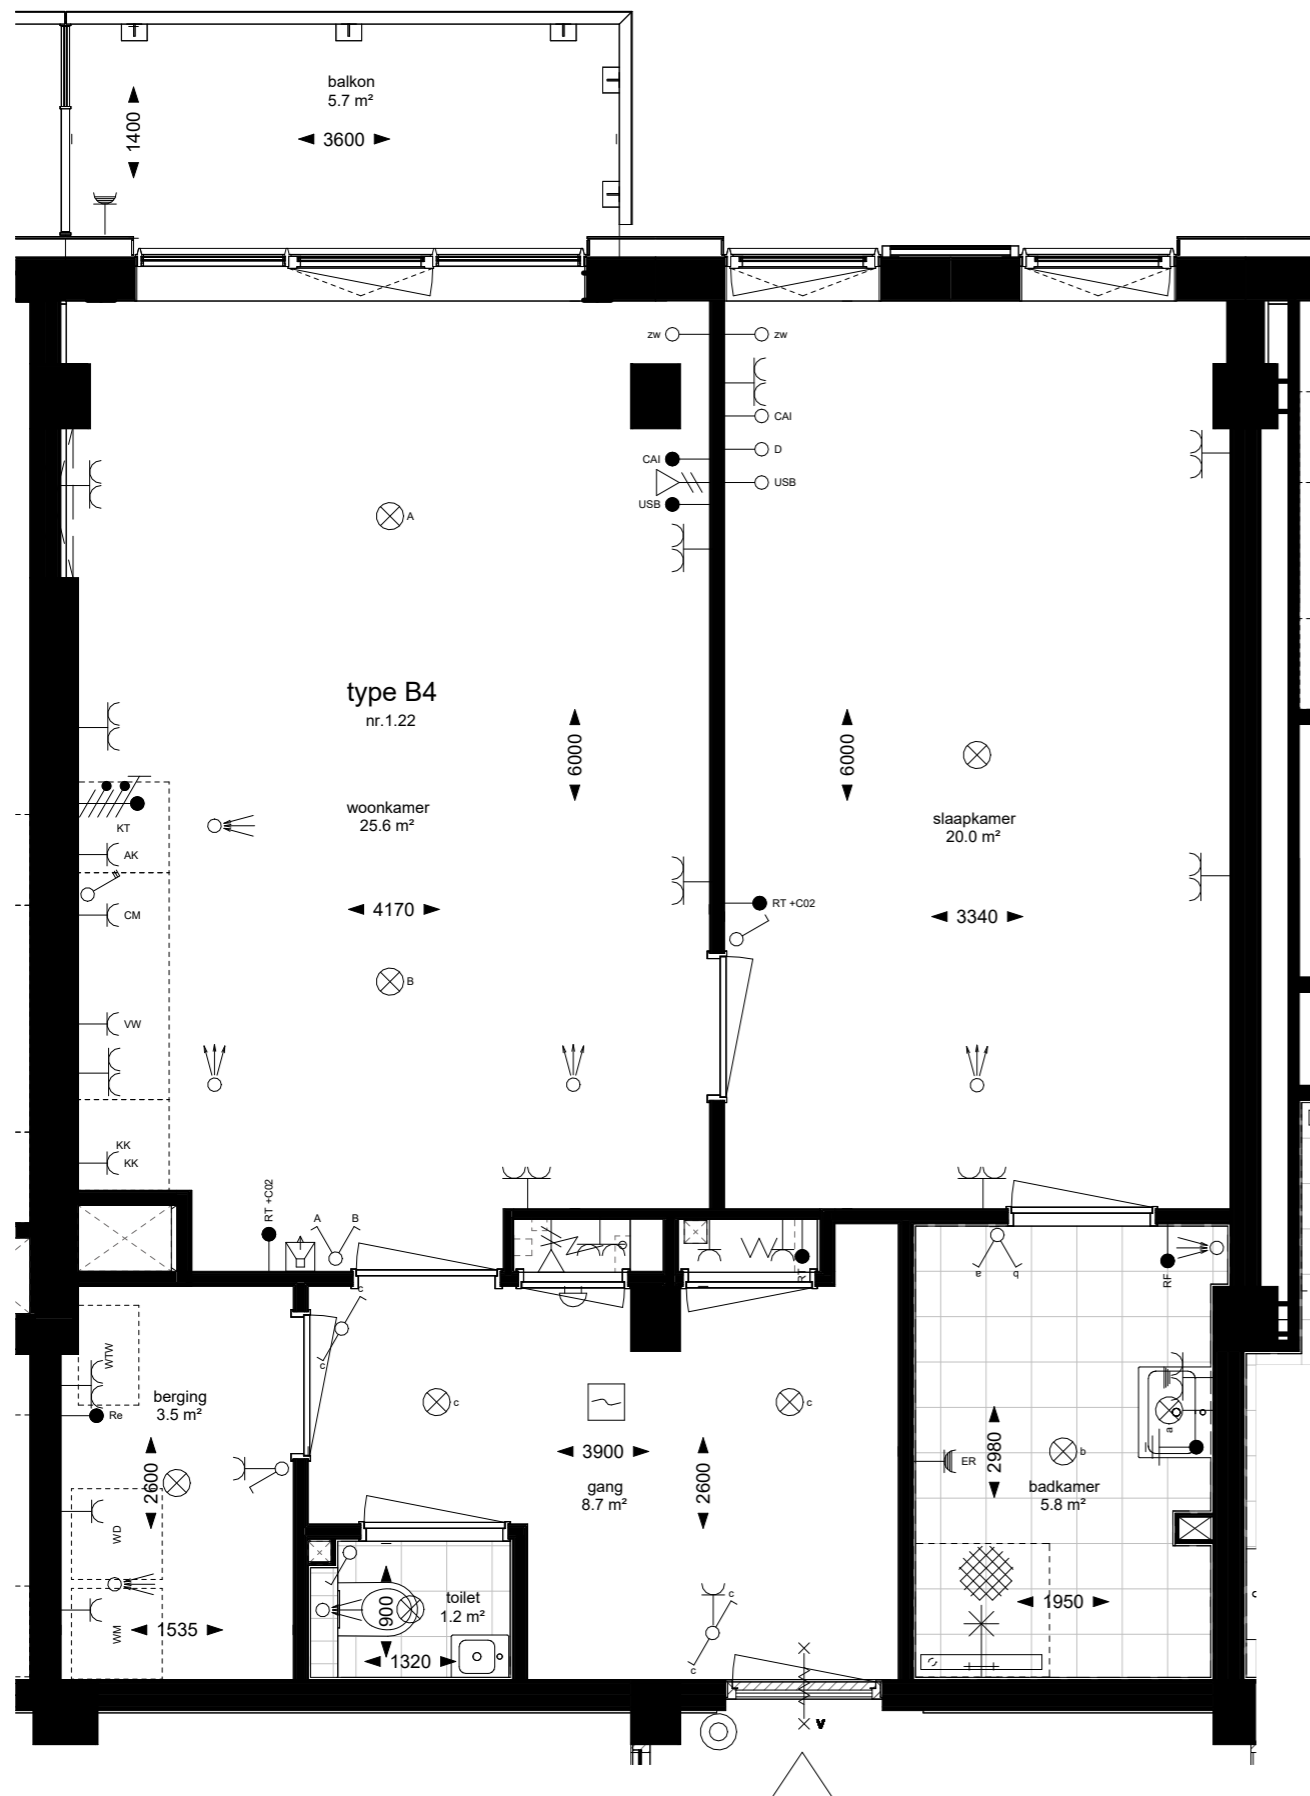

SYMBOLEN

KK	koelkast	cai	centr. antenne inrichting
KT	kooktoestel	usb	usb aansluiting
AK	afzuigkap	RF	vochtsensor
VW	vaatwasser	RT + CO2	ruimte thermostaat + CO2 sensor
CM	comblmagnetron	Re	regeling
WM	wasmachine		
WD	wasdroger		
WTW	warmteterugwinunit		
	meterkast		
W	werkkast		
ER	elektrische radiator		

alle maten zijn circa maten
het betreft een transformatieproject
waardoor afwijkingen in maatvoering
groter kunnen zijn dan gebruikelijk bij
nieuwbouwprojecten

woningtype B4
bouwnummer 1.22