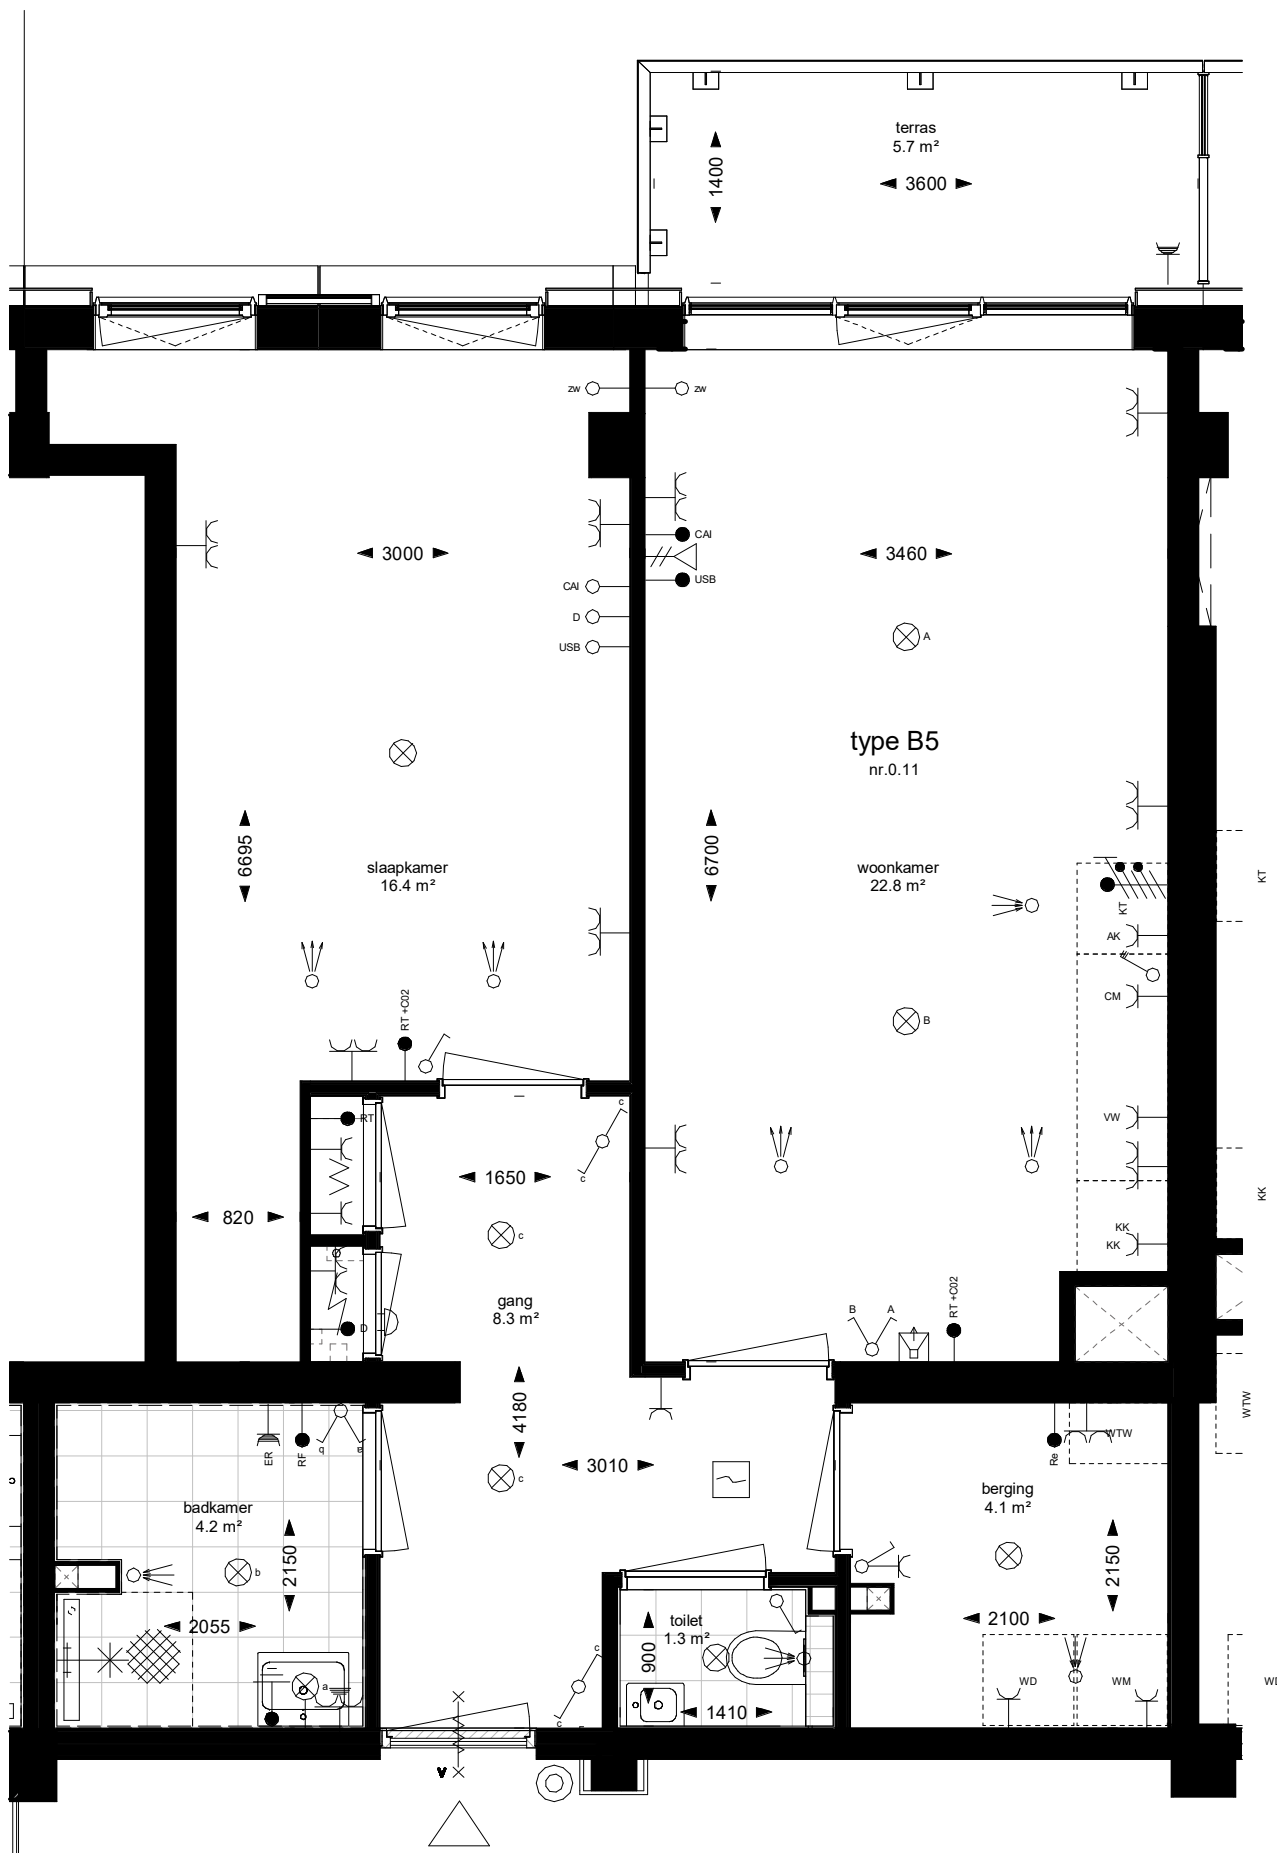

# SYMBOLLEN

woningtype B5  
bouwnummer 0.11

KK	koelkast	ca1	centr. antenne inrichting
KT	kooktoestel	usb	usb aansluiting
AK	afzuigkap	RF	vochtsensor
VW	vaatwasser	RT + CO2	ruimte thermostaat + CO2 sensor
CM	combimagnetron	Re	regeling
WM	wasmachine		
WD	wasdroger		
WTW	warmterugwinunit		
	meterkast		
W	werkkast		
ER	elektrische radiator		

alle maten zijn circa maten  
het betreft een transformatieproject  
waardoor afwijkingen in maatvoering  
groter kunnen zijn dan gebruikelijk bij  
nieuwbouwprojecten