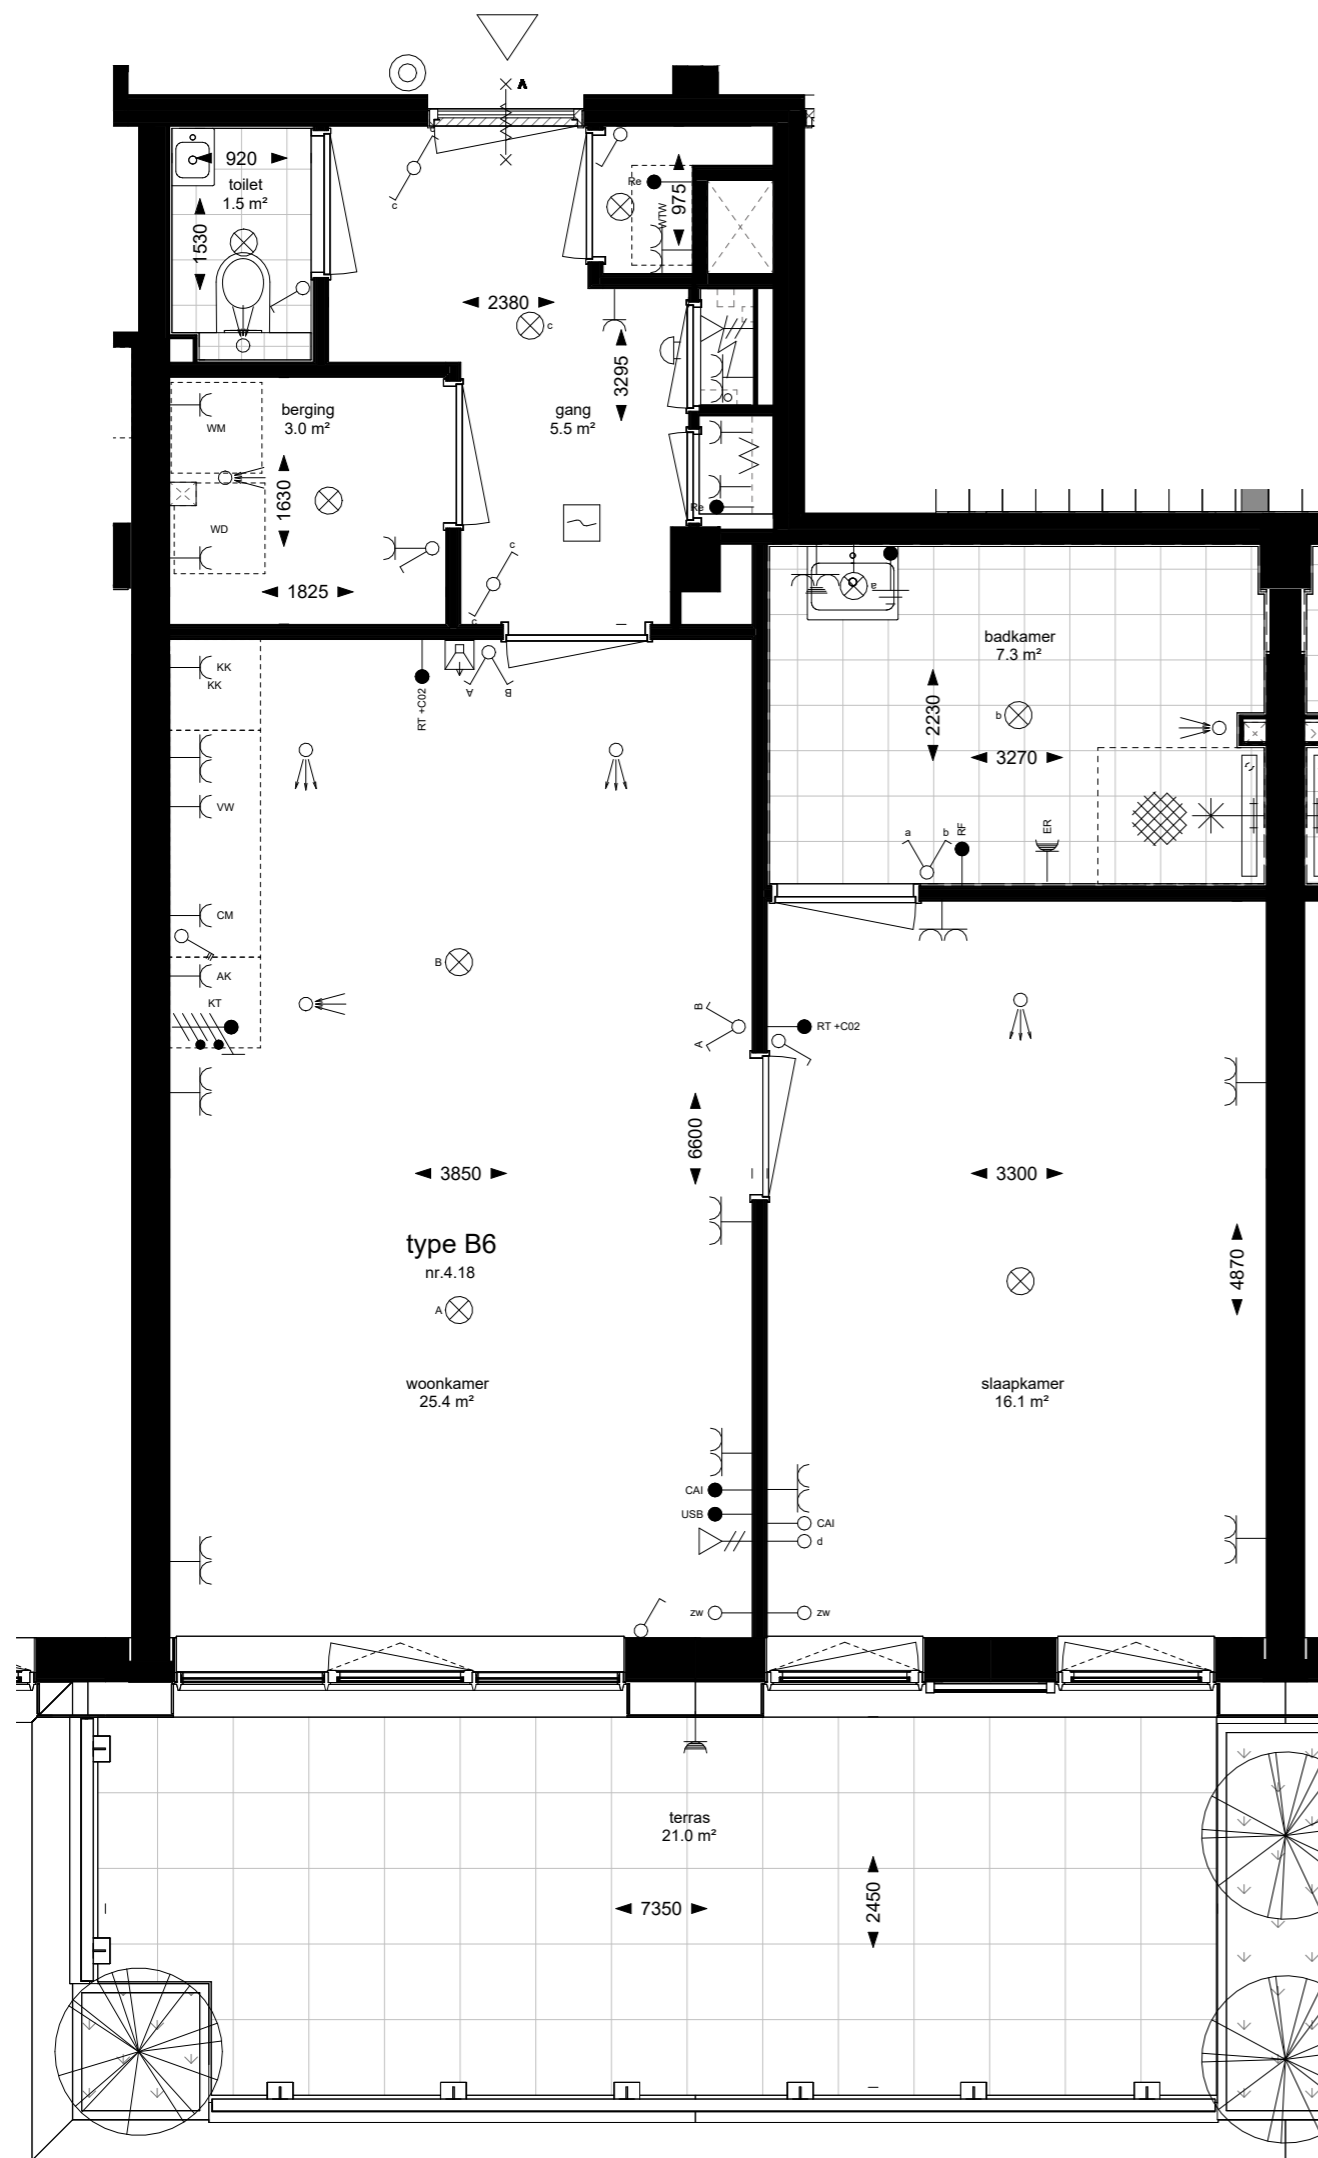

SYMBOLLEN

	contactdoos enkel dubbel (spat)waterdicht
	2-fase aansluiting kooktoestel
	schakelaar enkel dubbel wissel
	aansluitpunt verlichting plafond wand
	centraal aardpunt
	aardmat
	data aansluiting enkel dubbel
	buisleiding bedraad onbedraad
	intercom
	ventilatie invoer afvoer
	schakelaar mechanische ventilatie
	beldrukknop bel
	rookmelder
	buisleiding onbedraad binnenzonwering
	voor deur vv. dranger geschakeld op rookmelder

KK	koelkast	cai	centr. antenne inrichting
KT	kooktoestel	usb	usb aansluiting
AK	afzuigkap	RF	vochtsensor
VW	vaatwasser	RT + CO2	ruimte thermostaat + CO2 sensor
CM	comblimagnetron	Re	regeling
WM	wasmachine		
WD	wasdroger		
WTW	warmteterugwinunit		
	meterkast		
W	werkkast		
ER	elektrische radiator		

woningtype B6
bouwnummer 4.18

alle maten zijn circa maten
het betreft een transformatieproject
waardoor afwijkingen in maatvoering
groter kunnen zijn dan gebruikelijk bij
nieuwbouwprojecten