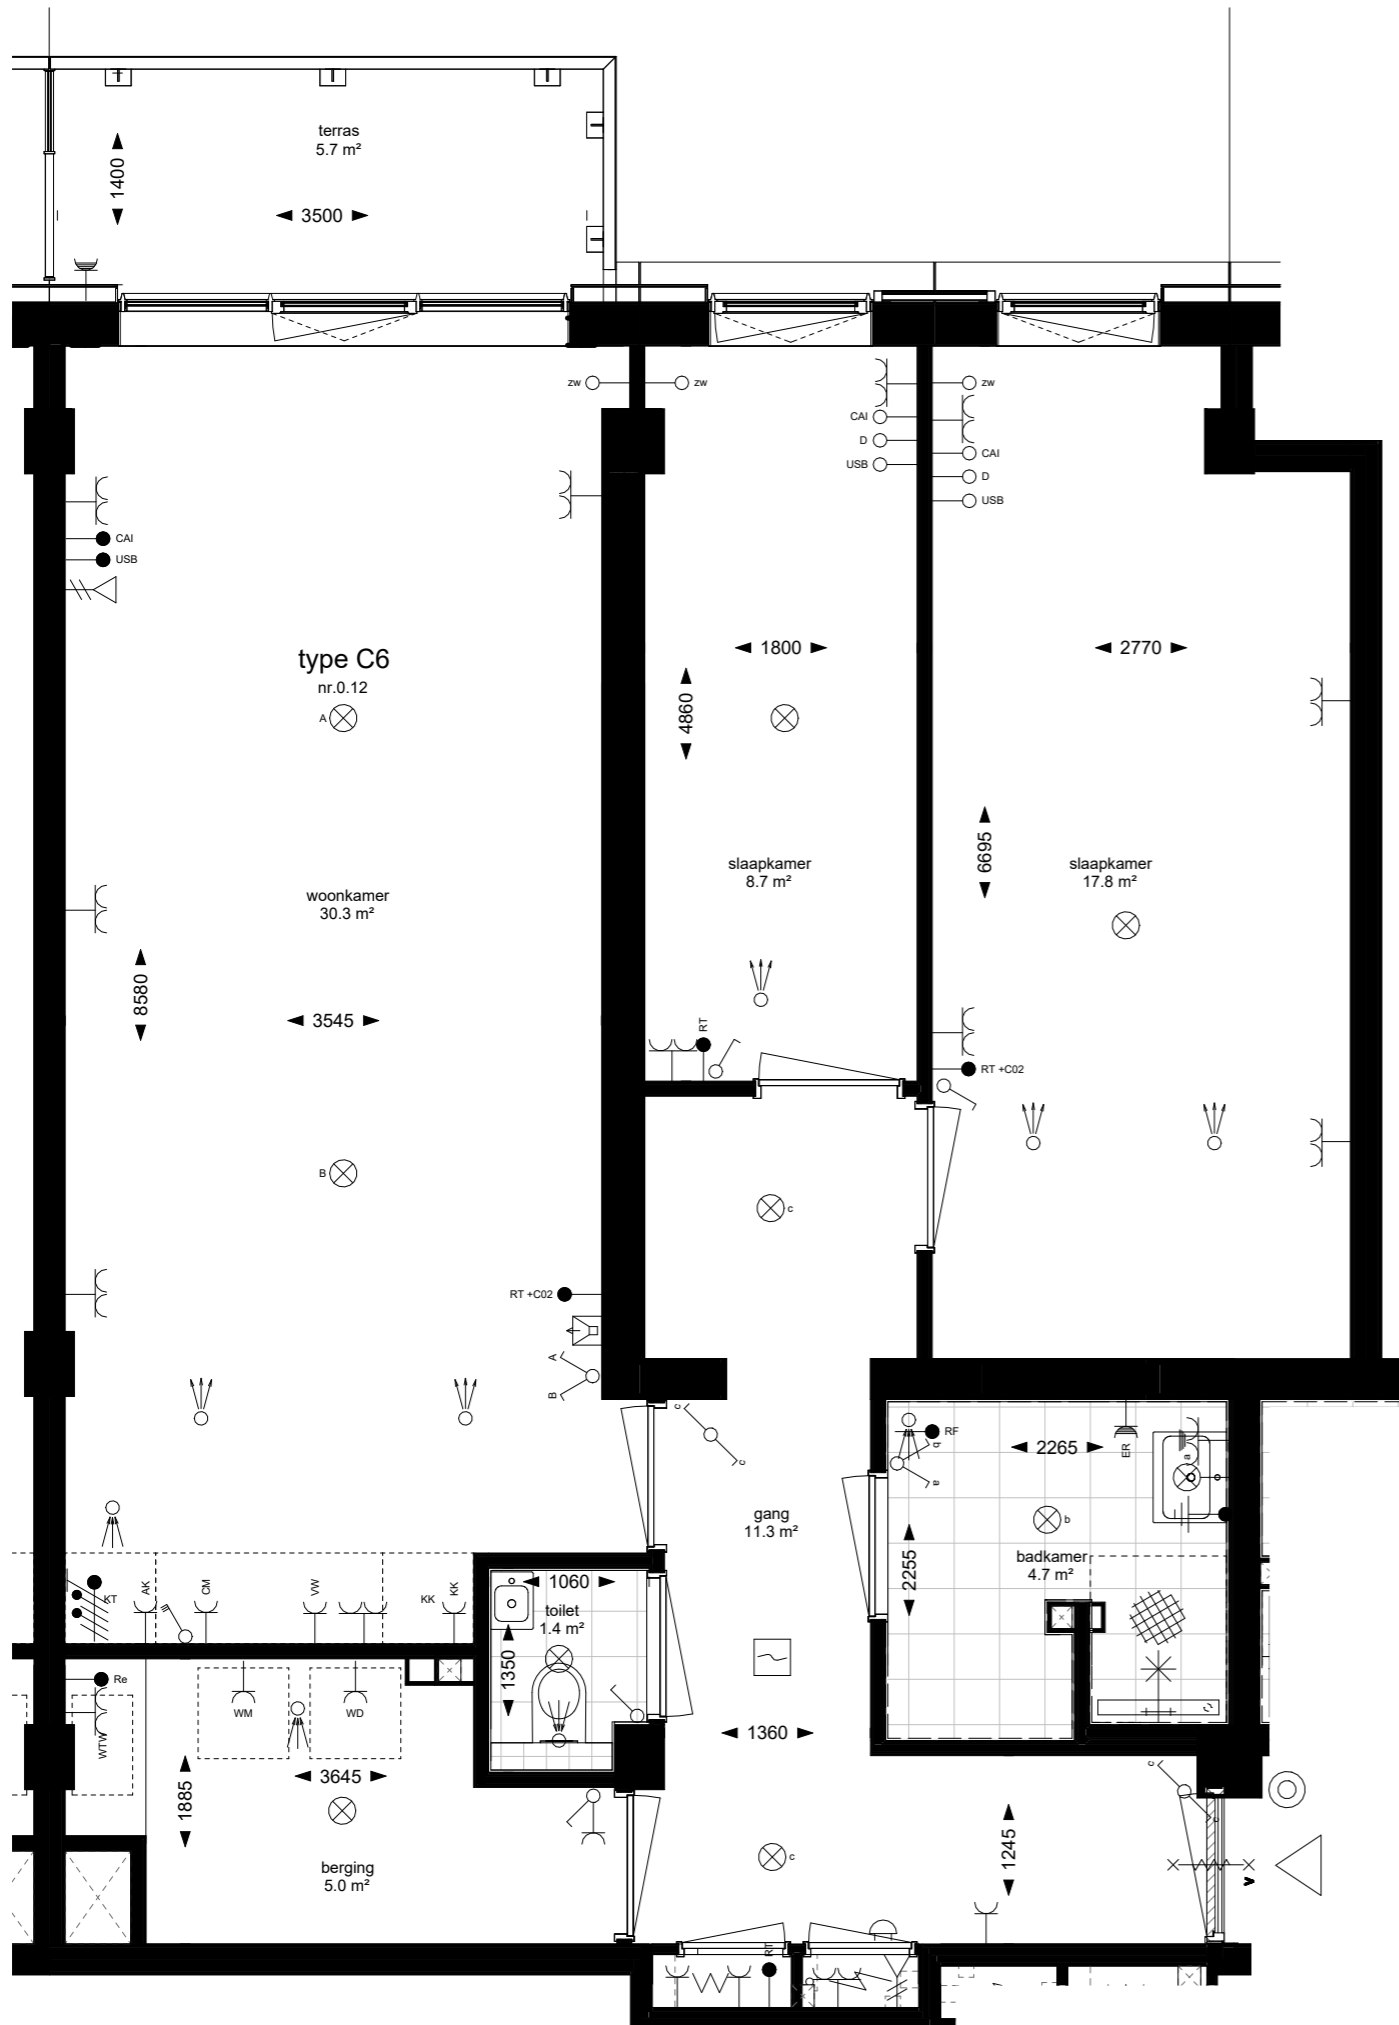

SYMBOLLEN

KK	koelkast	cai	centr. antenne inrichting
KT	kooktoestel	usb	usb aansluiting
AK	afzuigkap	RF	vochtsensor
VW	vaatwasser	RT + CO2	ruimte thermostaat + CO2 sensor
CM	comblmagnetron	Re	regeling
WM	wasmachine		
WD	wasdroger		
WTW	warmterugwinunit		
	meterkast		
W	werkkast		
ER	elektrische radiator		

alle maten zijn circa maten
het betreft een transformatieproject
waardoor afwijkingen in maatvoering
groter kunnen zijn dan gebruikelijk bij
nieuwbouwprojecten

woningtype C6
bouwnummer 0.12